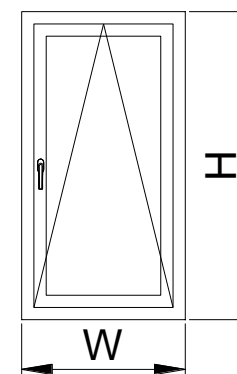

Tel: +0086-591-87147106 Fax: +0086-591-87143620

**Technical Literature**

**VEKA Tilt&ture Window**

**V1.1**

NO.2

INSIDE VIEW

**ROPO Windows & Doors**

ADD: Tieling Industrial Zone, Fuzhou City, Fujian Province, China  
Web: [www.ropowindows.com](http://www.ropowindows.com)  
E-mail: [sales@chinaropo.com](mailto:sales@chinaropo.com)  
Tel: +0086-591-87147106 Fax: +0086-591-87143620

**Technical Literature**

**VEKA Tilt&ture Window  
V1.1**

NO.3

$400 \leq W \leq 1300$   
 $400 \leq H \leq 2700$

INSIDE VIEW

ROPO Windows & Doors

ADD: Tieling Industrial Zone, Fuzhou City, Fujian Province, China