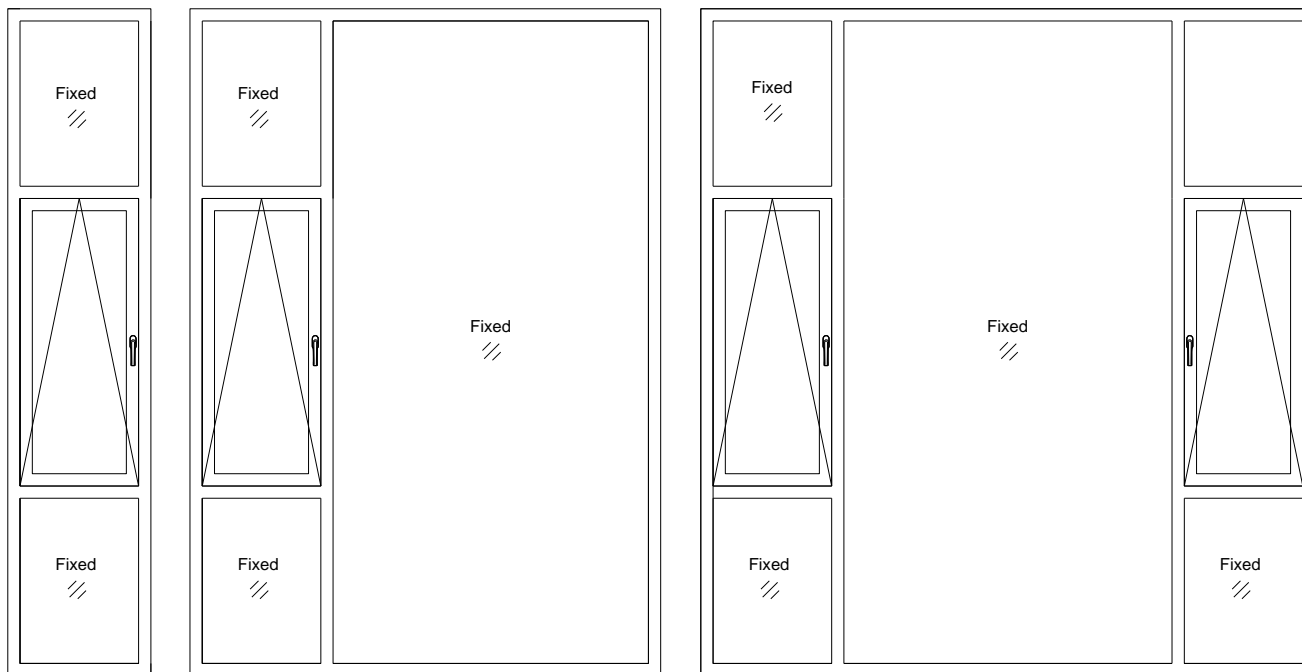

Tel: +0086-591-87147106 Fax: +0086-591-87143620

**Technical Literature**

**VEKA Tilt&ture Window**

**V1.1**

NO.2

INSIDE VIEW

**ROPO Windows & Doors**

ADD: Tieling Industrial Zone, Fuzhou City, Fujian Province, China  
Web: [www.ropowindows.com](http://www.ropowindows.com)  
E-mail: [sales@chinaropo.com](mailto:sales@chinaropo.com)  
Tel: +0086-591-87147106 Fax: +0086-591-87143620

**Technical Literature**

**VEKA Tilt&ture Window  
V1.1**

NO.3

$400 \leq W \leq 1300$   
 $400 \leq H \leq 2700$

INSIDE VIEW

ROPO Windows & Doors

ADD: Tieling Industrial Zone, Fuzhou City, Fujian Province, China